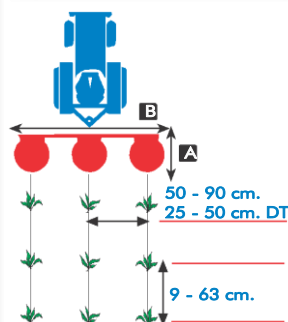

FOXDRIVE R14

Sadzarka Foxdrive R14 jest napędzana przez swój własne ogumione koła jezdne i musi być dołączona do traktora wyposażonego w uniwersalny zaczep trójpunktowy. Ta maszyna, dostępna w modelach od jedno- do siedmiorzędowej, umożliwia regulowanie odległości pomiędzy rzędami, w modelu Foxdrive R14 od minimum 50 cm do maksimum 90 cm (według życzenia), lub w modelu Foxdrive R14 DT (z podwójną ramą), od minimum 25 cm do maksimum 50 cm. lub

FOXDRIVE R14-DT/3

	1	2	3	4	5	6
FOXDRIVE R14	A| 290	A| 150	A| 290	A| 150	A| 290	A| 150
A cm.	290	150	290	150	290	150
B cm.	150	150	200	200	250	300
cm.	110	110	110	110	110	110
	435	185	540	310	665	450
	25	20	30	25	40	30
					50	40
					60	50
					50	70
					60	60

	1	2	3	4	5	6	7
FOXDRIVE R14-DT	A| 2	A| 3	A| 4	A| 5	A| 6	A| 7	
	2	3	4	5	6	7	

AKCESORIA

Znaczniki rzędów, urządzenie nawadniające, zbiornik 300 l, dodatkowy fotel, uchwyt tac dla pojemników z sadzonkami z bryłami korzeniowymi, regulowany separator brył, regulowany lemiesz, mikrogranulator i rozsiewacz nawozu.