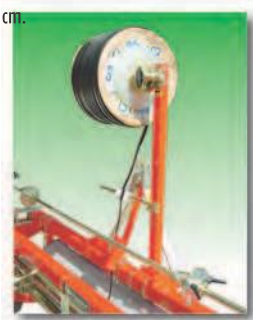

ZASTOSOWANIE: Umieszcza folię plastikową i równocześnie przysypuje ją za pomocą lemieszów po bokach urządzenia.

DOSTOSOWANIE DO GLEBY:

(A) **PRZEDNI WLEC ZE STALI NIERDZEWNEJ:** lekko ubija glebę umożliwiając prawidłowe nakładanie folii ściółkującej; dostosowana również do gleb nieprzygotowanych lub niewyrównanych.

**PS 14 STAR
(ZE ZNACZNIKIEM ZAGONU) (D)**

Za pomocą tarcz przemieszczających i przedniego walca kształtowego ze stali nierdzewnej zgarnia glebę i równocześnie układa folię ściółkującą. Nadaje się do wykonywania lekko uniesionych zagonów do siewu-sadzenia (z folią ściółkującą lub bez folii).

UŻYTKOWANIE Z WOLF (C). Za pomocą specjalnego tylnego 3-go punktu zaczepu maszyna może być zaczepiana do sadzarki WOLF, co umożliwia jednocześnie nakładanie folii ściółkującej i sadzenie.

Mikrogranulator i rozsiewacz nawozu

Dostępne modele z kształtownicą profilowym dla zagonów nachylnych lub poziomych.

Urządzenie układające wąż nawadniający

Maksymalna wysokość zagonu do siewu/sadzenia 10 – 15 cm; maksymalna szerokość 120 cm.