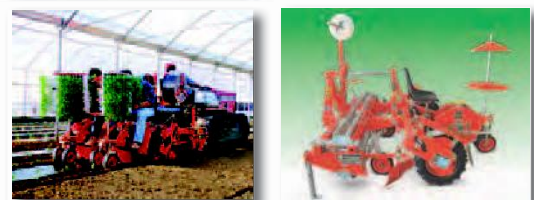

**PS 14 STAR
(ZE ZNACZNIKIEM ZAGONU) (D)**

Za pomocą tarcz przemieszczających i przedniego walca kształtowego ze stali nierdzewnej zgarnia glebę i równocześnie układa folię ściółkującą. Nadaje się do wykonywania lekko uniesionych zagonów do siewu-sadzenia (z folią ściółkującą lub bez folii).

UŻYTKOWANIE Z WOLF (C). Za pomocą specjalnego tylnego 3-go punktu zaczepu maszyna może być zaczepiana do sadzarki WOLF, co umożliwia jednocześnie nakładanie folii ściółkującej i sadzenie.

Mikrogranulator i rozsiewacz nawozu

Dostępne modele z kształtownicą profilowym dla zagonów nachylnych lub poziomych.

Urządzenie układające wąż nawadniający

Maksymalna wysokość zagonu do siewu/sadzenia 10 – 15 cm; maksymalna szerokość 120 cm.