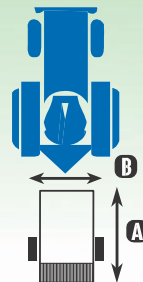

Checchi & Magli

I T A L I A

SP 50V

SP 50V

KOPACZKA DO ZIEMNIAKÓW

SP50V

A	cm.	160
B	cm.	75
	cm.	85
		160
		20

SP 50V TRATTORI
SP 50V TRACTEURS
SP 50V TRACTORS
SP 50V TRAKTOREN
SP 50V TRACTORES

SP 50V DLA MAŁYCH TRAKTORÓW

Zredukowany rozmiar i praktyczność tej maszyny czyni ją idealną dla wykopywania ziemniaków i innych okopowych również na małych fragmentach gruntu, jest ona szczególnie wydajna na glebach piaszczystych.

Kopaczka do ziemniaków SP 50V jest wyposażona w tarcze, a wibrujący lemiesz ułatwia przenikanie do gleby. Ta maszyna po wstępnym oddzieleniu gleby od ziemniaków, przenosi produkty na sito, które oddziela je przez wstrząśnięcie. Ten system jest szczególnie zalecany do wykopywania młodych ziemniaków.