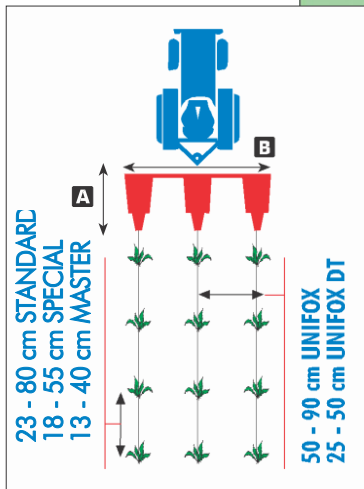

Przybliżona wydajność:
2000 – 2500 roślin na godzinę
w każdym rzędzie.

UNIFOX

A) **STANDARD** dystrybutor z 10 chwytakami, odległość pomiędzy roślinami 23 – 80 cm.

Opcjonalnie: SPECIAL dystrybutor z 15 chwytakami, odległość pomiędzy roślinami 18 – 55 cm.

Opcjonalnie: MASTER dystrybutor z 20 chwytakami, odległość pomiędzy roślinami 13 – 40 cm.

B) **Standard** fotel ze zbrojonego plastiku, **Opcjonalnie** specjalny fotel wyściełany

C) **Standard** żelazne koła dociskające **Opcjonalnie** koła dociskające z gumy elastycznej dla gleby wilgotnej i gliniastej

D) Wzmocniony lemiesz z regulacją głębokości

E) Przednie niezależne i oscylujące koło jezdne dla każdego zespołu sadzącego

F) Sprężyna dociskowa dla zwiększania i zmniejszania nacisku kół dociskających dla umożliwienia optymalnego obsypywania

G) **Opcjonalnie** separator brył gleby

H) **Standard** skrzynia z roślinami dla roślin z odsłoniętymi korzeniami.

Opcjonalnie skrzynia roślin dla dużych zapasów roślin z odsłoniętymi korzeniami

Opcjonalnie Obrotowy nośnik tac dla sadzonek z bryłami korzeniowymi.